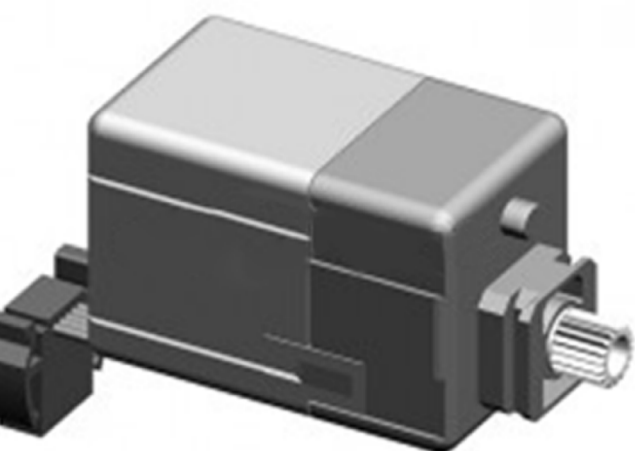

NUOVE PROMOZIONI

Valide dal 1 Luglio 2022 al 30 Settembre 2022